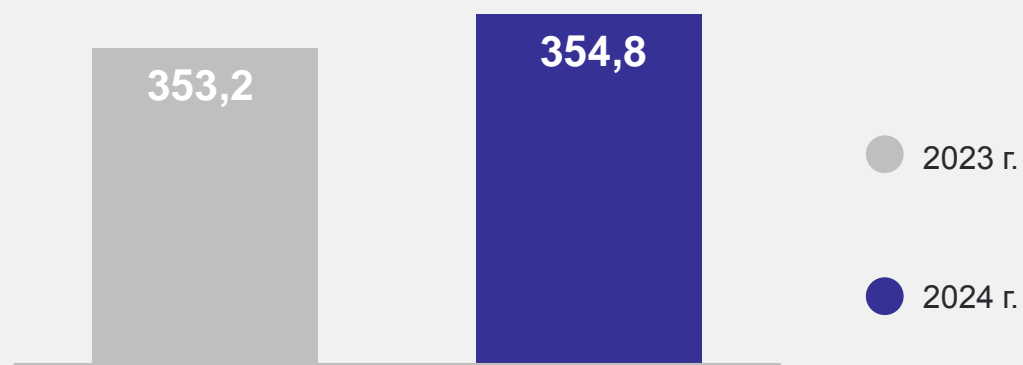

# Предоставление гражданам социальной поддержки и субсидий на оплату жилого помещения и коммунальных услуг

Данные приведены по Вологодской области за I квартал 2024 года

## Число граждан, пользующихся социальной поддержкой по оплате жилого помещения и коммунальных услуг, в I квартале, тысяч человек