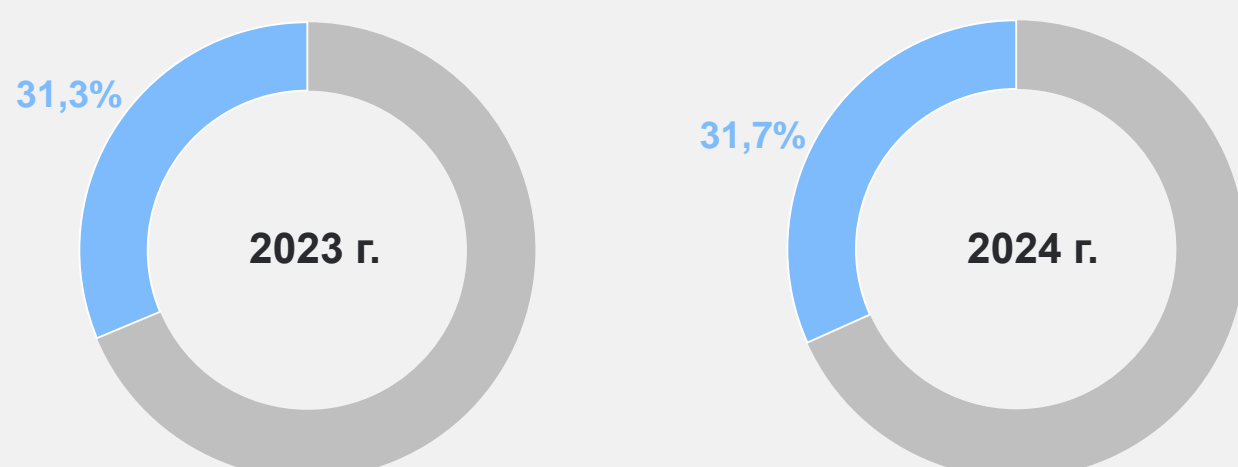

Доля граждан, пользовавшихся социальной поддержкой на оплату жилого помещения и коммунальных услуг, в I квартале, в процентах в общей численности населения